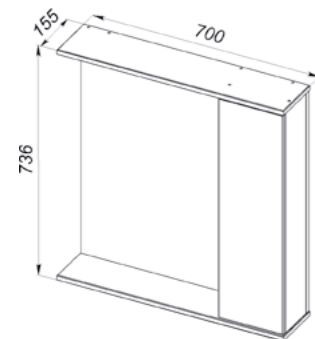

Умывальник Арктик 85 850x505 (Керамин)

VERONA

46.57 (1) Тумба под умывальник 50 Верона 483x300x720 (2 дверцы)
Умывальник Сити 50

46.58 (1) Тумба под умывальник 70 Верона 670x300x720 (2 дверцы, 1 ящик)
Умывальник Верона 70

46.55 (1) Полка зеркальная 50 Верона со шкафом 500x155x736 (1 дверца)

46.56 (1) Полка зеркальная 70 Верона со шкафом 700x155x736 (1 дверца)

Умывальник Сити 50 500x420 (Керамин)

Умывальник Верона 70 705x487 (Керамин)