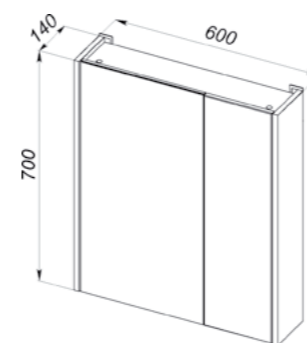

112.23 Шкаф зеркальный 60 Line 600x140x700 (2 дверцы)