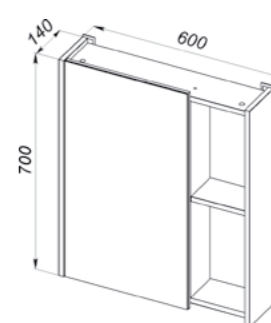

112.25 Шкаф зеркальный 60 Line 600x140x700 (1 дверца и ниша с полкой)