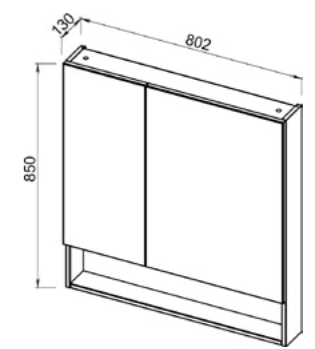

61.32 Шкаф зеркальный 80 Фиджи 802x129x850 (2 дверцы)