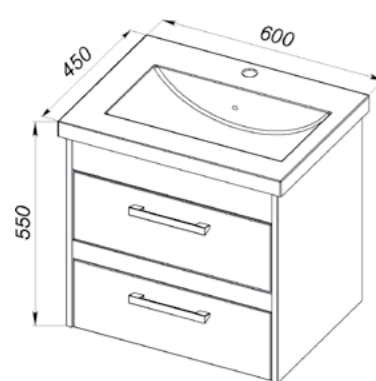

57.17 (3) Тумба под умывальник 60 Домино подвесная 565x430x530 (2 ящика)
Умывальник Сото 60