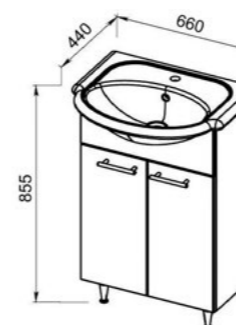

13.30 (3)/13.30-01 (3) Полка зеркальная 60 Эко+ со шкафом правая/левая 599x156x700 (1 дверца)

13.31 Шкаф зеркальный 50 Эко+ 497x140x718 (1 дверца)

13.11 (3) Шкаф 50 Эко+ 500x333x1900 (3 дверцы, 1 ящик)

13.12 (3) Шкаф 50 Эко+ 500x333x1900 (4 дверцы, 1 ящик)