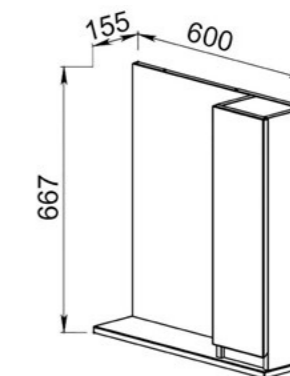

47.02/47.02-01 Полка зеркальная со шкафом 60 Бергамо правая/левая 600x155x667 (1 дверца)