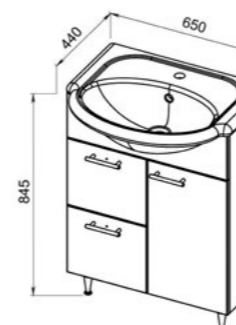

13.25 (3) Тумба под умывальник 65 Эко+ 600x312x700 (2 ящика, 1 дверца)
Умывальник Элегантс-65