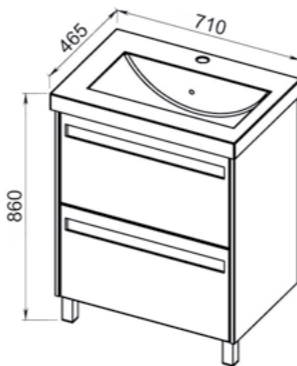

86.23 Шкаф зеркальный 80 Нола со светодиодной подсветкой и розеткой 800x200x752 (2 дверцы)

86.11/86.11-01 Пенал 35 Нола с корзиной 350x336x1605 правый/левый (1 дверца)

TURIN

64.22/64.22-01 Полка зеркальная 70 Турин со шкафом правая/левая 700x155x720 (1 дверца)