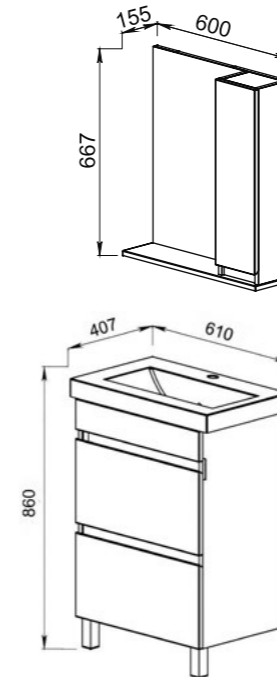

Эмаль

Установка:
напольная

Цвет:
Белый

Фасад — МДФ+
высогляцевая эмаль,
+ зеркальные вставки,
боковые стенки —
ЛДСП + высокогляце-
вая эмаль

47.02/47.02-01 Полка зеркальная со шкафом 60 Бергамо 600x155x667 правая/левая (1 дверца)