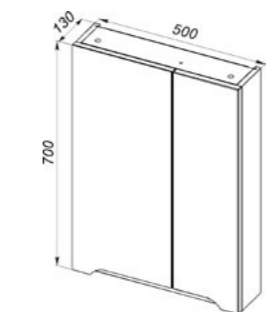

96.25 Шкаф зеркальный 50 Анси 500x130x700 (2 дверцы)