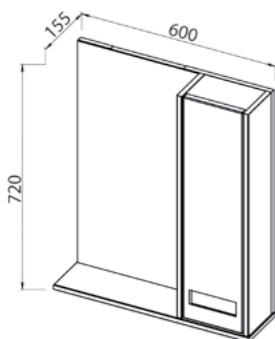

64.21/64.21-01 Полка зеркальная 60 Турин со шкафом правая/левая 600x155x720 (1 дверца)