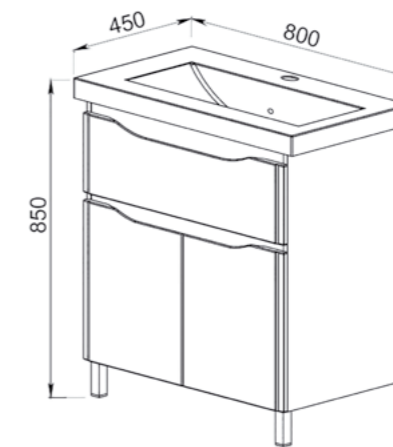

Боковые стенки —
ЛДСП + высокогляцевая
эмаль, фасады — МДФ +
высокогляцевая эмаль

41.38(1) Тумба под умывальник 80 Латтэ 756x442x720 (2 ящика)
Умывальник Сото 80

41.39(1) Тумба под умывальник 80 Латтэ 756x442x720 (1 ящик, 2 дверцы)
Умывальник Сото 80