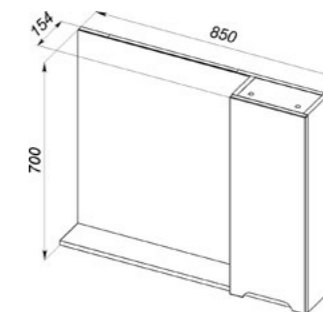

96.28 Шкаф зеркальный 85 Анси 850x154x700 (1 дверца)