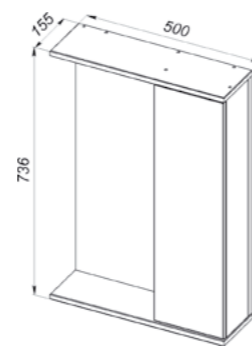

Умывальник Арктик 85 850x505 (Керамин)

VERONA

46.57 (1) Тумба под умывальник 50 Верона 483x300x720 (2 дверцы)
Умывальник Сити 50

46.58 (1) Тумба под умывальник 70 Верона 670x300x720 (2 дверцы, 1 ящик)
Умывальник Верона 70

46.55 (1) Полка зеркальная 50 Верона со шкафом 500x155x736 (1 дверца)

46.56 (1) Полка зеркальная 70 Верона со шкафом 700x155x736 (1 дверца)

Умывальник Сити 50 500x420 (Керамин)

Умывальник Верона 70 705x487 (Керамин)