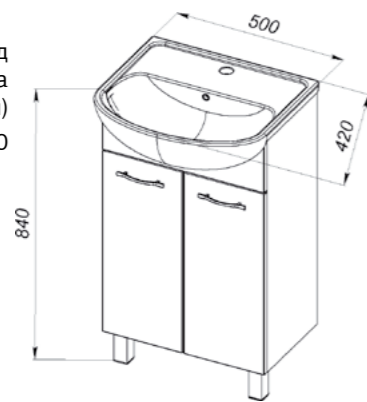

46.58 (1) Тумба под умывальник 70 Верона 670x300x720 (2 дверцы, 1 ящик)
Умывальник Верона 70