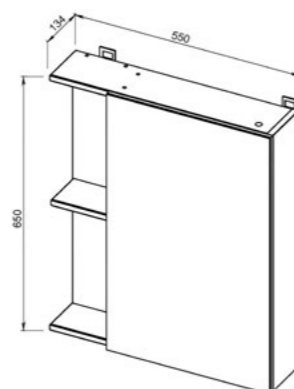

62.23 (5) Полка зеркальная 80 Лофт со встроенным светильником и шкафом 800x155x736 (1 дверца)

62.24 (5) Шкаф зеркальный 70 Лофт 700x138x700 (1 дверца)

ECO+

Установка:
напольная

Цвет:
3. Белый матовый

Боковые стенки —
ЛДСП, фасады —
ЛДСП + матовая эмаль