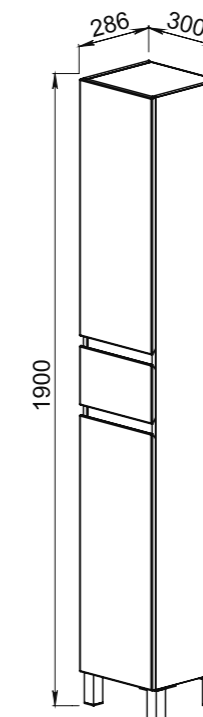

47.03/47.03-01 Шкаф 30 Бергамо с корзиной 300x286x1800, правый/левый (1 дверца, 1 ящик)