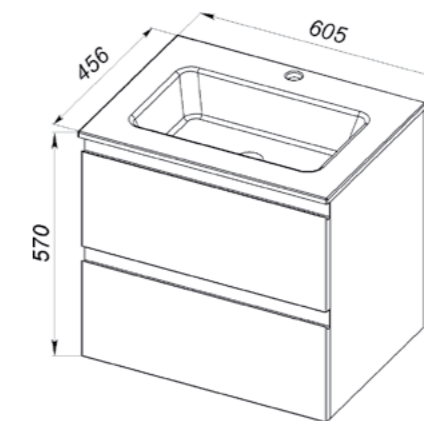

41.55(1) Тумба под умывальник 60 Латтэ подвесная 594x449x550 (2 ящика)
Умывальник Женева 60