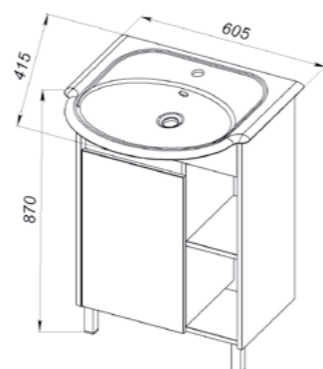

LINE

112.01 Тумба под умывальник 60 Line с нишей 554x335x720 (1 дверца и ниша с полкой)
Умывальник Carina 60