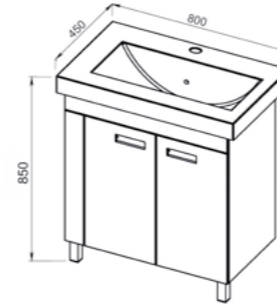

62.03 (5) Тумба под умывальник 80 Лофт 756x423x720 (1 дверца, 1 ящик)
Умывальник СОМО 80