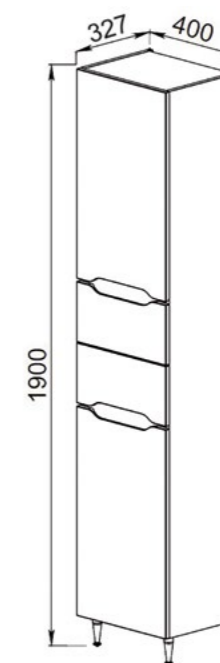

Боковые стенки —
ЛДСП + высокоглянцевая
эмаль, фасады —
МДФ + высокоглянцевая
эмаль

43.01 Тумба под умывальник 60
Роял 567x336x720 (2 дверцы)
Умывальник Cersania 60

43.02 Тумба под умывальник 85
Роял 830x340x720 (2 дверцы)
Умывальник Стиль 85

43.03/43.03-01 Полка
зеркальная со шкафом
60 Роял правая/левая,
600x164x770 (1 дверца)

43.05/43.05-01
Шкаф 40 Роял
с корзиной
правый/левый
400x327x1800
(2 дверцы, 2 ящика)

43.04 Полка зеркальная
со шкафом 85 Роял
820x164x770 (2 дверцы)

43.06/43.06-01 Полка
зеркальная со шкафом
60 Роял правая/левая,
750x164x770 (1 дверца)

Умывальник
Coto 80 800x450

Умывальник
Cersania 60 605x405
(Cersanit)

43.07 Тумба под умывальник 75
Роял 722x330x720 (2 дверцы)
Умывальник Стиль 75