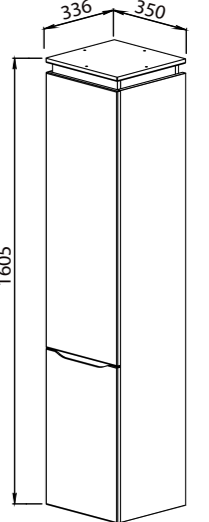

86.23 Шкаф зеркальный 80 Нола со светодиодной подсветкой и розеткой 800x200x752 (2 дверцы)

86.11/86.11-01 Пенал 35 Нола с корзиной 350x336x1605 правый/левый (1 дверца)