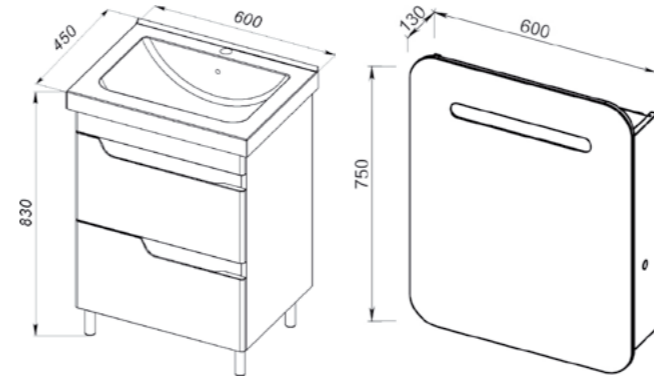

KIRAMIT

оскольская керамика

Della

CORRENTO

MILANO

98.08 Тумба под умывальник 60 Милано 560x435x685 (2 ящика)
Умывальник Миранда 60
104.21 Шкаф зеркальный 60 Неаполь 600x132x750 (1 дверца)

98.12 Тумба под умывальник 60 Милано подвесная 560x447x558 (2 ящика)
Умывальник Миранда 60
104.22 Шкаф зеркальный 80 Неаполь 800x132x590 (1 дверца)