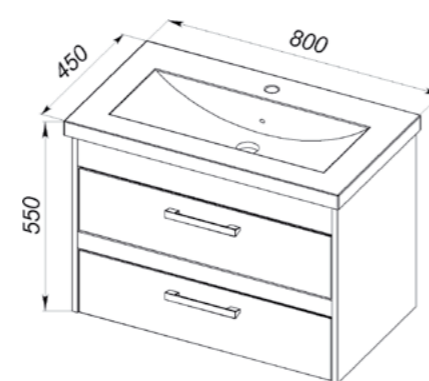

57.19 (3) Тумба под умывальник 80 Домино подвесная 764x430x530 (2 ящика)
Умывальник Сото 80

35