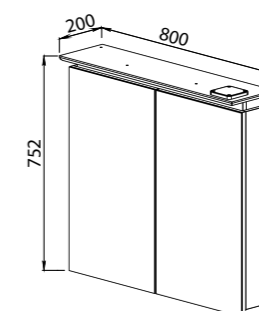

Умывальник COMO 60 600x450, COMO 80 800x450 (Cersanit)

86.23 Шкаф зеркальный 80 Нола со светодиодной подсветкой и розеткой 800x200x752 (2 дверцы)