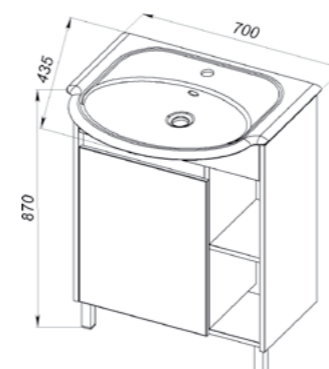

57.12 (3) Шкаф 35 Домино подвесной 350x332x1520 (2 дверцы)

Умывальник Сото 60 600x450,
Сото 70 700x450,
Сото 80 800x450 (Cersanit)

34

57.17 (3) Тумба под умывальник 60 Домино подвесная 565x430x530 (2 ящика)
Умывальник Сото 60

57.18 (3) Тумба под умывальник 70 Домино подвесная 658x430x530 (2 ящика)
Умывальник Сото 70

57.19 (3) Тумба под умывальник 80 Домино подвесная 764x430x530 (2 ящика)
Умывальник Сото 80

35

LINE

112.01 Тумба под умывальник 60 Line с нишей 554x335x720 (1 дверца и ниша с полкой)
Умывальник Carina 60