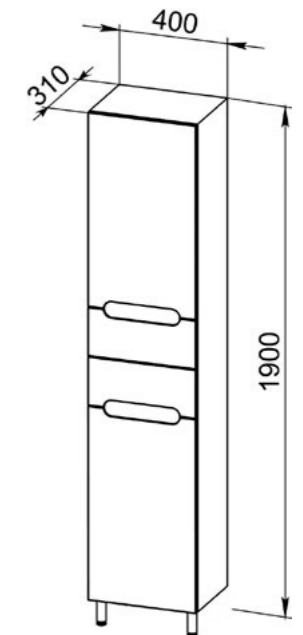

96.11 Пенал 40 Анси с корзиной 400x310x1800 (1 дверца, 2 ящика)