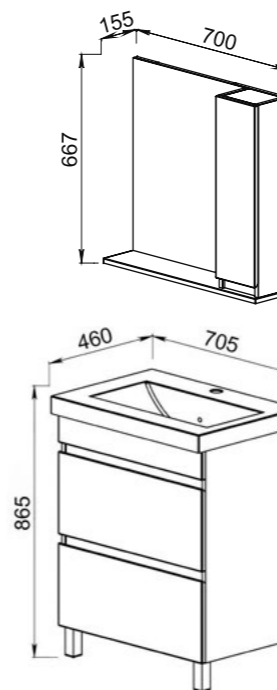

47.07 Тумба под умывальник 60 Бергамо 560x383x720 (2 ящика)
Умывальник Фостер 60

47.04 Шкаф 30 Бергамо 300x286x1800 (1 ящик, 2 дверцы)

Умывальник
Фостер 60 610x407
Фостер 70 705x460
(Kirovit)

47.02/47.02-01 Полка зеркальная со шкафом 60 Бергамо правая/левая 600x155x667 (1 дверца)