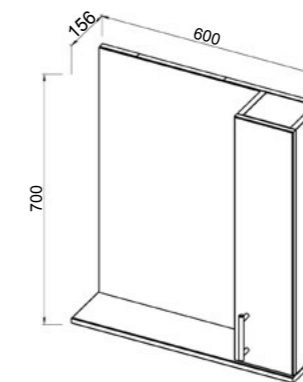

13.36 (3) Шкаф зеркальный 55 Эко+ 550x134x650 (1 дверца)

13.37 (3) Полка зеркальная 70 Эко+ 700x130x650

13.21 (3) Тумба под умывальник 50 Эко+ 455x290x700 (2 дверцы)
Умывальник Элегантс-50

13.07 Шкаф зеркальный 65 Эко+ 646x140x718 (2 дверцы)

13.30 (3)/13.30-01 (3) Полка зеркальная 60 Эко+ со шкафом правая/левая 599x156x700 (1 дверца)

13.31 Шкаф зеркальный 50 Эко+ 497x140x718 (1 дверца)

13.11 (3) Шкаф 50 Эко+ 500x333x1900 (3 дверцы, 1 ящик)

13.12 (3) Шкаф 50 Эко+ 500x333x1900 (4 дверцы, 1 ящик)