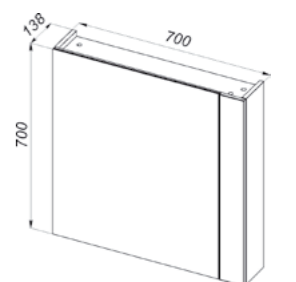

62.23 (5) Полка зеркальная 80 Лофт со встроенным светильником и шкафом 800x155x736 (1 дверца)

62.24 (5) Шкаф зеркальный 70 Лофт 700x138x700 (1 дверца)