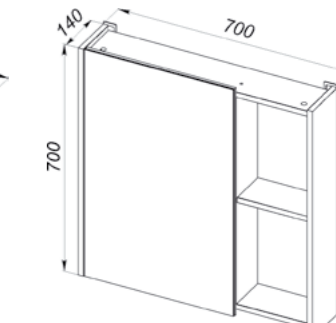

112.26 Шкаф зеркальный 70 Line 700x140x700 (1 дверца и ниша с полкой)