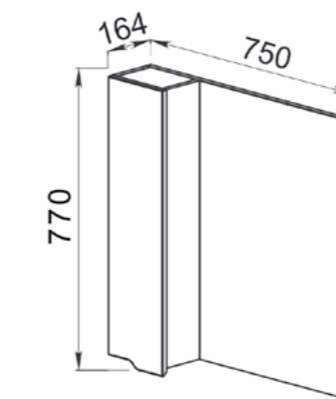

43.06/43.06-01 Полка
зеркальная со шкафом
60 Роял правая/левая,
750x164x770 (1 дверца)