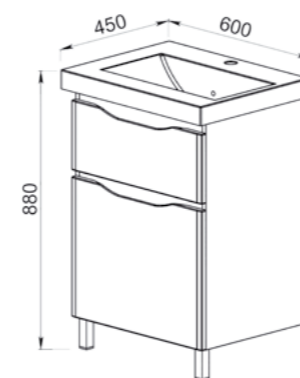

41.44(1)/ 41.44-01(1) Шкаф 35 Латтэ с ящиками (правый/левый)
316x319x1800 (2 дверцы)

18

41.18(1) Шкаф зеркальный 60 Латтэ 600x124x650 (2 дверцы)

41.19(1) Шкаф зеркальный 80 Латтэ 800x124x650 (2 дверцы)

41.35(1) Тумба под умывальник 60 Латтэ 558x442x720 (2 ящика)
Умывальник Сото 60