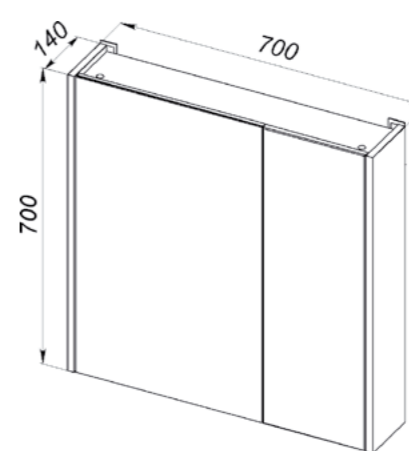

112.27 Шкаф зеркальный 70 Line 700x140x700 (2 дверцы)

36