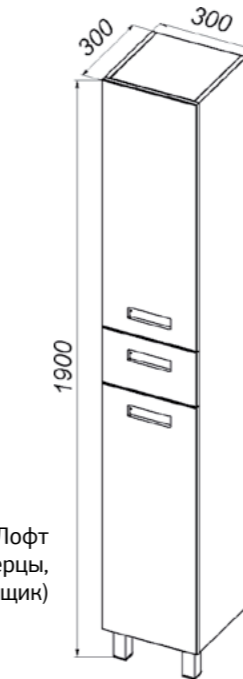

62.02 (5) Тумба под умывальник 60 Лофт 560x335x720 (2 дверцы)
Умывальник Cersania 60

62.03 (5) Тумба под умывальник 80 Лофт 756x423x720 (1 дверца, 1 ящик)
Умывальник СОМО 80

62.07 (5) Тумба под умывальник 70 Лофт 658x428x720 (2 дверцы)
Умывальник Сото 70

62.08 (5) Тумба под умывальник 80 Лофт с ящиками 756x428x720 (2 ящика, 1 дверца)
Умывальник Сото 80

62.11 (5) Пенал 30 Лофт 300x300x1800 (2 дверцы, 1 ящик)

Умывальник Cersania 50 500x385, Cersania 60 605x405 (Cersanit)