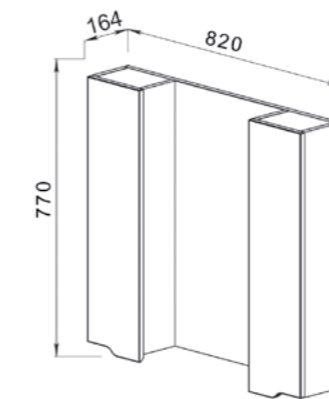

43.04 Полка зеркальная
со шкафом 85 Роял
820x164x770 (2 дверцы)