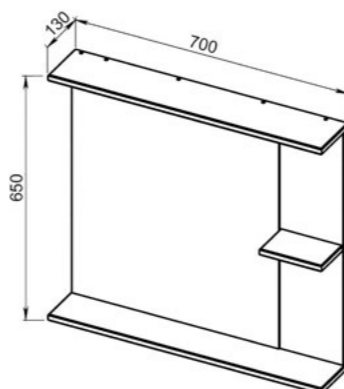

13.37 (3) Полка зеркальная 70 Эко+ 700x130x650