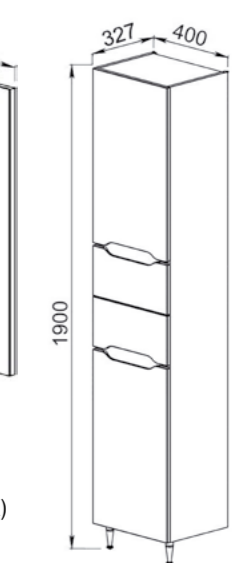

Боковые стенки —
ЛДСП + высокоглянцевая
эмаль, фасады —
МДФ + высокоглянцевая
эмаль

43.01 Тумба под умывальник 60
Роял 567x336x720 (2 дверцы)
Умывальник Cersania 60

43.02 Тумба под умывальник 85
Роял 830x340x720 (2 дверцы)
Умывальник Стиль 85

43.03/43.03-01 Полка
зеркальная со шкафом
60 Роял правая/левая,
600x164x770 (1 дверца)

43.05/43.05-01
Шкаф 40 Роял
с корзиной
правый/левый
400x327x1800
(2 дверцы, 2 ящика)

43.04 Полка зеркальная
со шкафом 85 Роял
820x164x770 (2 дверцы)