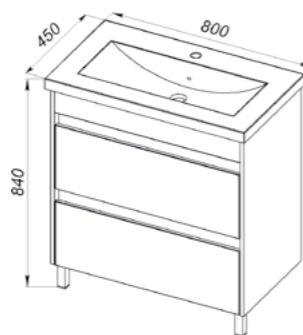

112.05 Тумба под умывальник 80 Line с ящиками 764x430x720 (2 ящика)
Умывальник Como 80