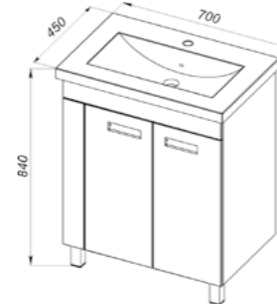

62.07 (5) Тумба под умывальник 70 Лофт 658x428x720 (2 дверцы)
Умывальник Сото 70