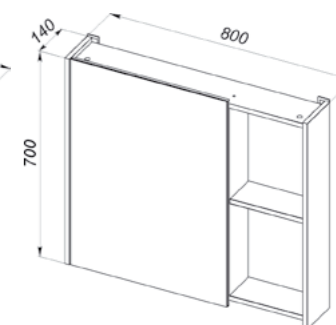

112.21/112.21-01 Полка зеркальная 60 Line со шкафом (правая/левая)
600x140x700 (1 дверца)

112.22 Полка зеркальная 80 Line 800x140x700 (1 дверца и ниша с полкой)