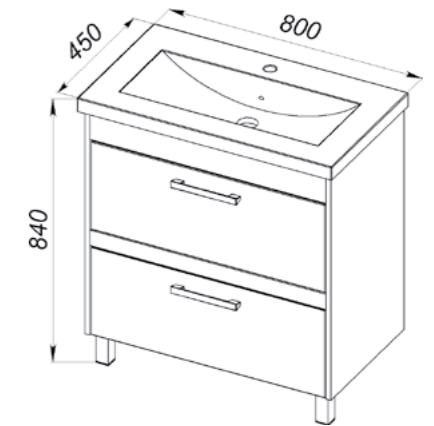

57.16 (3) Тумба под умывальник 80 Домино 764x430x720 (2 ящика)
Умывальник Сото 80