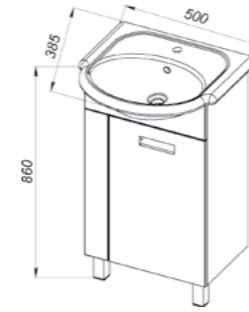

LOFT

62.01 (5) Тумба под умывальник 50 Лофт 460x310x720 (1 дверца)
Умывальник Cersania 50