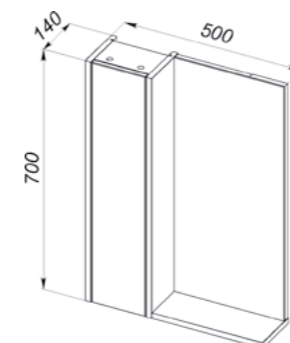

112.24/112.24-01 Полка зеркальная 50 Line со шкафом (правая/левая)
500x140x700 (1 дверца)