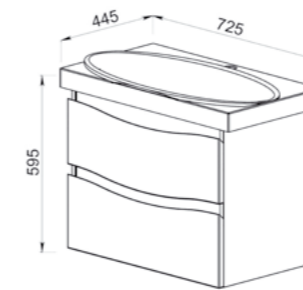

61.05 Тумба Фиджи 70 с ящиками подвесная под умывальник 652x405x500 (2 ящика)
Умывальник Санти 70