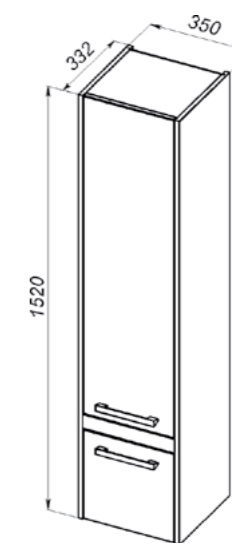

57.10 (3) Тумба под умывальник 70 Домино 658x430x720 (2 ящика)
Умывальник Сото 70

57.16 (3) Тумба под умывальник 80 Домино 764x430x720 (2 ящика)
Умывальник Сото 80

57.22 (3) Шкаф зеркальный 60 Домино 600x148x650 (2 дверцы)

57.23 (3) Шкаф зеркальный 70 Домино 700x148x650 (2 дверцы)

57.24 (3) Шкаф зеркальный 80 Домино 800x148x650 (2 дверцы)

57.11 (5) Шкаф 35 Домино с корзиной 350x332x1800 (2 дверцы)

57.15 (3) Шкаф 35 Домино 350x332x1800 (2 дверцы)

57.12 (3) Шкаф 35 Домино подвесной 350x332x1520 (2 дверцы)

Умывальник Сото 60 600x450,
Сото 70 700x450,
Сото 80 800x450 (Cersanit)

34

57.17 (3) Тумба под умывальник 60 Домино подвесная 565x430x530 (2 ящика)
Умывальник Сото 60