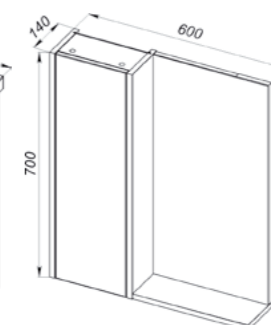

112.21/112.21-01 Полка зеркальная 60 Line со шкафом (правая/левая)
600x140x700 (1 дверца)