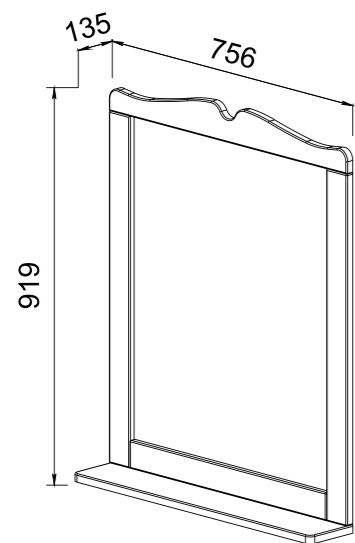

24

58.07 Полка зеркальная 75 Анна 756x135x919