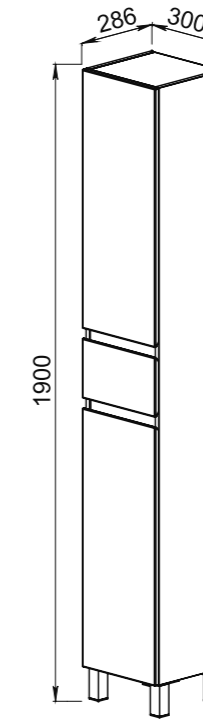

41.36(1) Тумба под умывальник 60 Латтэ 558x439x420 (2 ящика)
Умывальник Сото 60

19

Умывальник Женева 60 605x456, Женева 70 705x450 (Керамин)

Умывальник Сото 60 600x450, Сото 80 800x450 (Cersanit)

BERGAMO

КОЛЛЕКЦИЯ С ЗЕРКАЛЬНЫМИ ВСТАВКАМИ

Эмаль

Установка:
напольная

Цвет:
Белый

Фасад — МДФ+
высогляцевая эмаль,
+ зеркальные вставки,
боковые стенки —
ЛДСП + высокогляце-
вая эмаль

47.02/47.02-01 Полка зеркальная со шкафом 60 Бергамо 600x155x667 правая/левая (1 дверца)

47.07 Тумба под умывальник 60 Бергамо 560x383x720 (2 ящика)
Умывальник Фостер 60

47.04 Шкаф 30 Бергамо 300x286x1800 (1 ящик, 2 дверцы)

Умывальник
Фостер 60 610x407
Фостер 70 705x460
(Kirovit)

47.02/47.02-01 Полка зеркальная со шкафом 60 Бергамо правая/левая 600x155x667 (1 дверца)