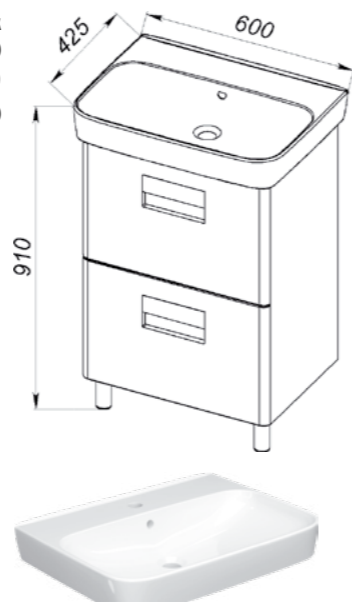

16

69.35 Зеркало Камиа 680x570 (зеркало 679x449) 570x21x680 зеркальное полотно с планками

69.36 Зеркало Камиа 983x771 (зеркало 982x650) 771x21x983 зеркальное полотно с планками

115.01 Тумба под умывальник 60 Сорренто 536x386x720 (2 ящика)
Умывальник Сканди 60