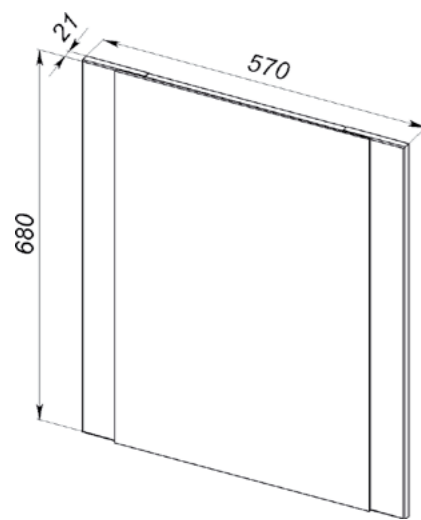

16

69.35 Зеркало Камиа 680x570 (зеркало 679x449) 570x21x680 зеркальное полотно с планками