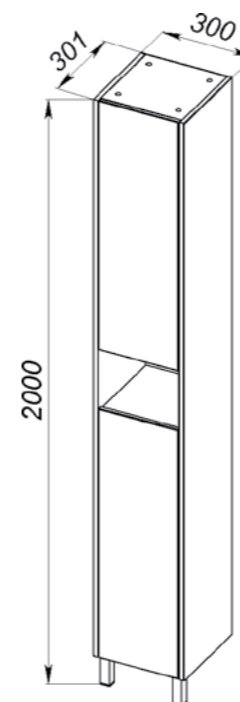

112.22 Полка зеркальная 80 Line 800x140x700 (1 дверца и ниша с полкой)

112.02 Тумба под умывальник 80 Line с ящиками и нишей 764x430x720 (2 ящика и ниша с полкой)
Умывальник Como 80

112.23 Шкаф зеркальный 60 Line 600x140x700 (2 дверцы)

112.24/112.24-01 Полка зеркальная 50 Line со шкафом (правая/левая)
500x140x700 (1 дверца)

112.25 Шкаф зеркальный 60 Line 600x140x700 (1 дверца и ниша с полкой)

112.26 Шкаф зеркальный 70 Line 700x140x700 (1 дверца и ниша с полкой)