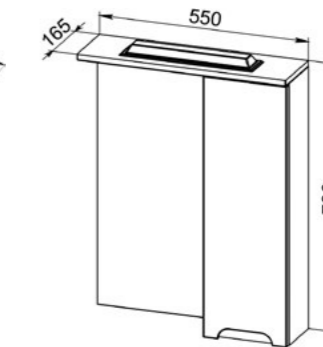

96.21 Полка зеркальная 55 Анси с розеткой, выключателем, светодиодной подсветкой и шкафом 550x165x700 (1 дверца)