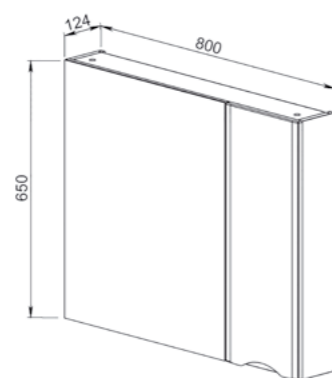

41.19(1) Шкаф зеркальный 80 Латтэ 800x124x650 (2 дверцы)