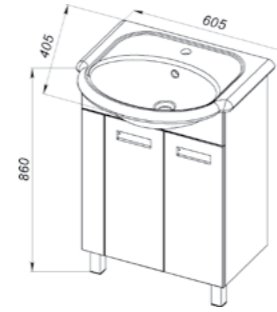

64.12 Шкаф 30 Турин 303x315x1800 (2 дверцы, 2 ящика)

64.13 Шкаф 30 Турин с корзиной 303x315x1800 (1 дверца, 2 ящика)

Умывальник Фостер 60 610x407, Фостер 70 710x465 (Kirovit)

LOFT

62.01 (5) Тумба под умывальник 50 Лофт 460x310x720 (1 дверца)
Умывальник Cersania 50