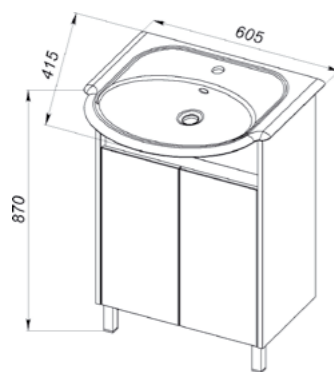

112.03 Тумба под умывальник 60 Line 554x335x720 (2 дверцы)
Умывальник Carina 60