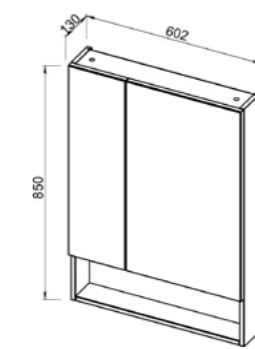

61.31 Шкаф зеркальный 60 Фиджи 602x129x850 (2 дверцы)