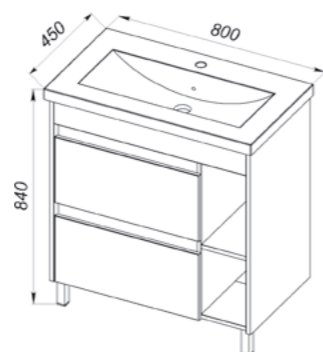

112.02 Тумба под умывальник 80 Line с ящиками и нишей 764x430x720 (2 ящика и ниша с полкой)
Умывальник Como 80