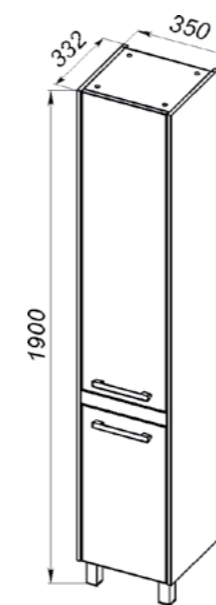

57.10 (3) Тумба под умывальник 70 Домино 658x430x720 (2 ящика)
Умывальник Сото 70

57.16 (3) Тумба под умывальник 80 Домино 764x430x720 (2 ящика)
Умывальник Сото 80

57.22 (3) Шкаф зеркальный 60 Домино 600x148x650 (2 дверцы)

57.23 (3) Шкаф зеркальный 70 Домино 700x148x650 (2 дверцы)

57.24 (3) Шкаф зеркальный 80 Домино 800x148x650 (2 дверцы)

57.11 (5) Шкаф 35 Домино с корзиной 350x332x1800 (2 дверцы)

57.15 (3) Шкаф 35 Домино 350x332x1800 (2 дверцы)