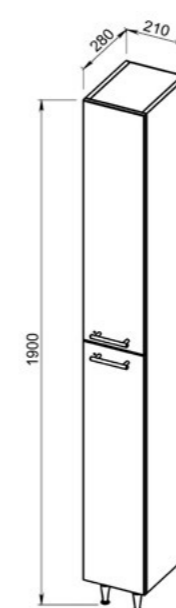

Умывальник Санти 70 725x445x195 (Керамин)

13.17 (3) Тумба под умывальник 55 Эко+ 495x292x690 (1 дверца)
Умывальник Стиль 55

Умывальник Стиль 55 550x440x200 (Керамин)

13.18 (3) Тумба под умывальник 65 Эко+ 618x310x700 (2 ящика, 1 дверца)
Умывальник Чезаро 65

Умывальник Чезаро 65 665x422x130 (Керамин)

29

13.25 (3) Тумба под умывальник 65 Эко+ 600x312x700 (2 ящика, 1 дверца)
Умывальник Элегантс-65

Умывальник Элегантс-50 500x405x130
Элегантс-60 600x440x135
Элегантс-65 650x440x140 (Rosa, Кировская керамика)

13.33 (3) Шкаф 21 Эко+ 210x280x1800 (2 дверцы)

13.34 (3) Шкаф 27 Эко+ 266x300x1800 (2 дверцы, 1 ящик)

ANSI

96.01 Тумба под умывальник 55 Анси 520x315x710 (2 дверцы)
Умывальник Cersania 55

96.02 Тумба под умывальник 60 Анси 557x336x710 (2 дверцы)
Умывальник Cersania 60