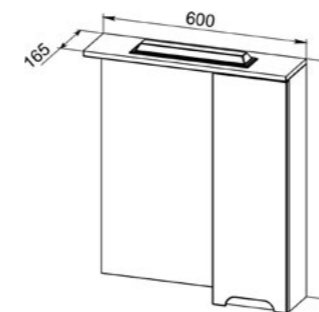

96.22 Полка зеркальная 60 Анси с розеткой, выключателем, светодиодной подсветкой и шкафом 600x165x700 (1 дверца)