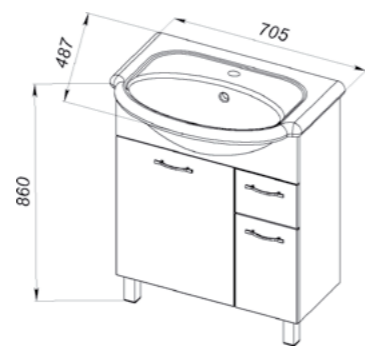

46.58 (1) Тумба под умывальник 70 Верона 670x300x720 (2 дверцы, 1 ящик)
Умывальник Верона 70