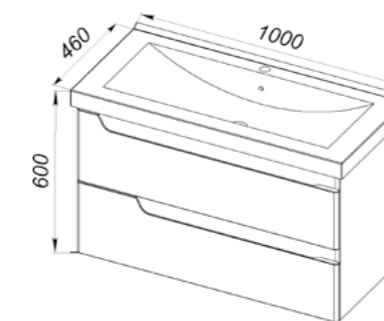

98.12 Тумба под умывальник 60 Милано подвесная 560x447x558 (2 ящика)
Умывальник Миранда 60
104.22 Шкаф зеркальный 80 Неаполь 800x132x590 (1 дверца)

98.13 Тумба под умывальник 100 Милано подвесная 960x455x685 (2 ящика)
Умывальник Миранда 100