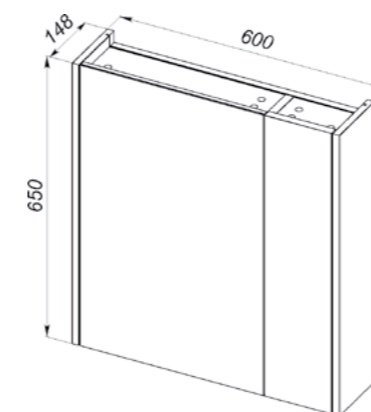

57.22 (3) Шкаф зеркальный 60 Домино 600x148x650 (2 дверцы)