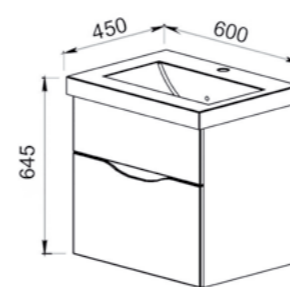

ANNA

NOLA

24

58.07 Полка зеркальная 75 Анна 756x135x919

58.06 Тумба под умывальник 75 Анна 722x330x800 (3 дверцы, 2 ящика)
Умывальник Стиль 75

Умывальник Стиль 75 760x485 (Kirovit)

25

86.01 Тумба под умывальник 60 Нола 590x446x600 (2 ящика)
Умывальники COMO 60, CITY 60, COLOUR COL 60