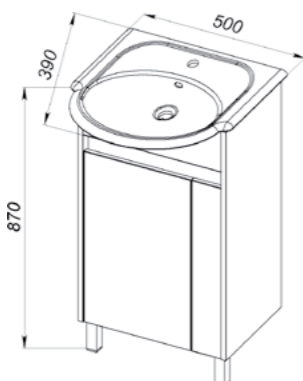

112.04 Тумба под умывальник 50 Line 454x320x720 (1 дверца)
Умывальник Carina 50