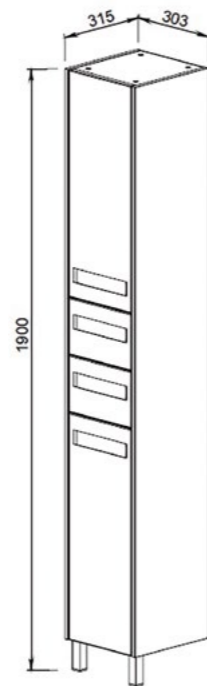

64.21/64.21-01 Полка зеркальная 60 Турин со шкафом правая/левая 600x155x720 (1 дверца)

64.01 Тумба под умывальник 60 Турин 560x383x720 (2 ящика)
Умывальник Фостер 60

64.12 Шкаф 30 Турин 303x315x1800 (2 дверцы, 2 ящика)

64.13 Шкаф 30 Турин с корзиной 303x315x1800 (1 дверца, 2 ящика)