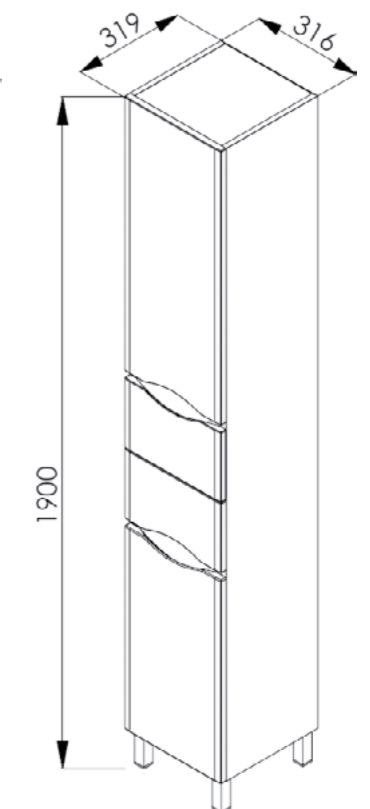

41.44(1)/ 41.44-01(1) Шкаф 35 Латтэ с ящиками (правый/левый)
316x319x1800 (2 дверцы)

18