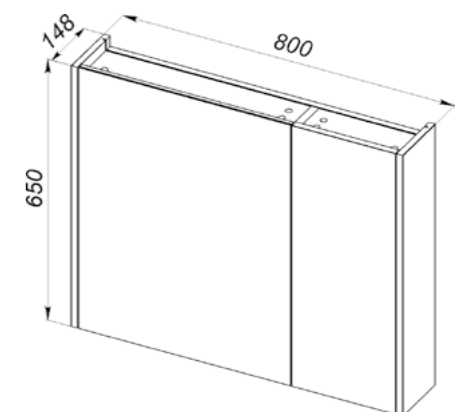

57.24 (3) Шкаф зеркальный 80 Домино 800x148x650 (2 дверцы)