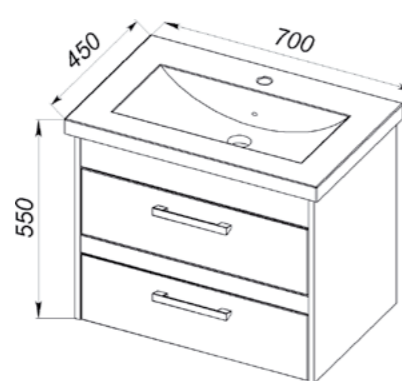

57.12 (3) Шкаф 35 Домино подвесной 350x332x1520 (2 дверцы)

Умывальник Сото 60 600x450,
Сото 70 700x450,
Сото 80 800x450 (Cersanit)

34

57.17 (3) Тумба под умывальник 60 Домино подвесная 565x430x530 (2 ящика)
Умывальник Сото 60