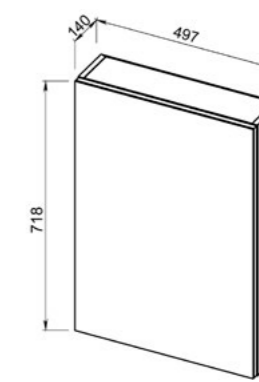

13.36 (3) Шкаф зеркальный 55 Эко+ 550x134x650 (1 дверца)

13.37 (3) Полка зеркальная 70 Эко+ 700x130x650

13.21 (3) Тумба под умывальник 50 Эко+ 455x290x700 (2 дверцы)
Умывальник Элегантс-50

13.07 Шкаф зеркальный 65 Эко+ 646x140x718 (2 дверцы)

13.30 (3)/13.30-01 (3) Полка зеркальная 60 Эко+ со шкафом правая/левая 599x156x700 (1 дверца)

13.31 Шкаф зеркальный 50 Эко+ 497x140x718 (1 дверца)

13.11 (3) Шкаф 50 Эко+ 500x333x1900 (3 дверцы, 1 ящик)

13.12 (3) Шкаф 50 Эко+ 500x333x1900 (4 дверцы, 1 ящик)