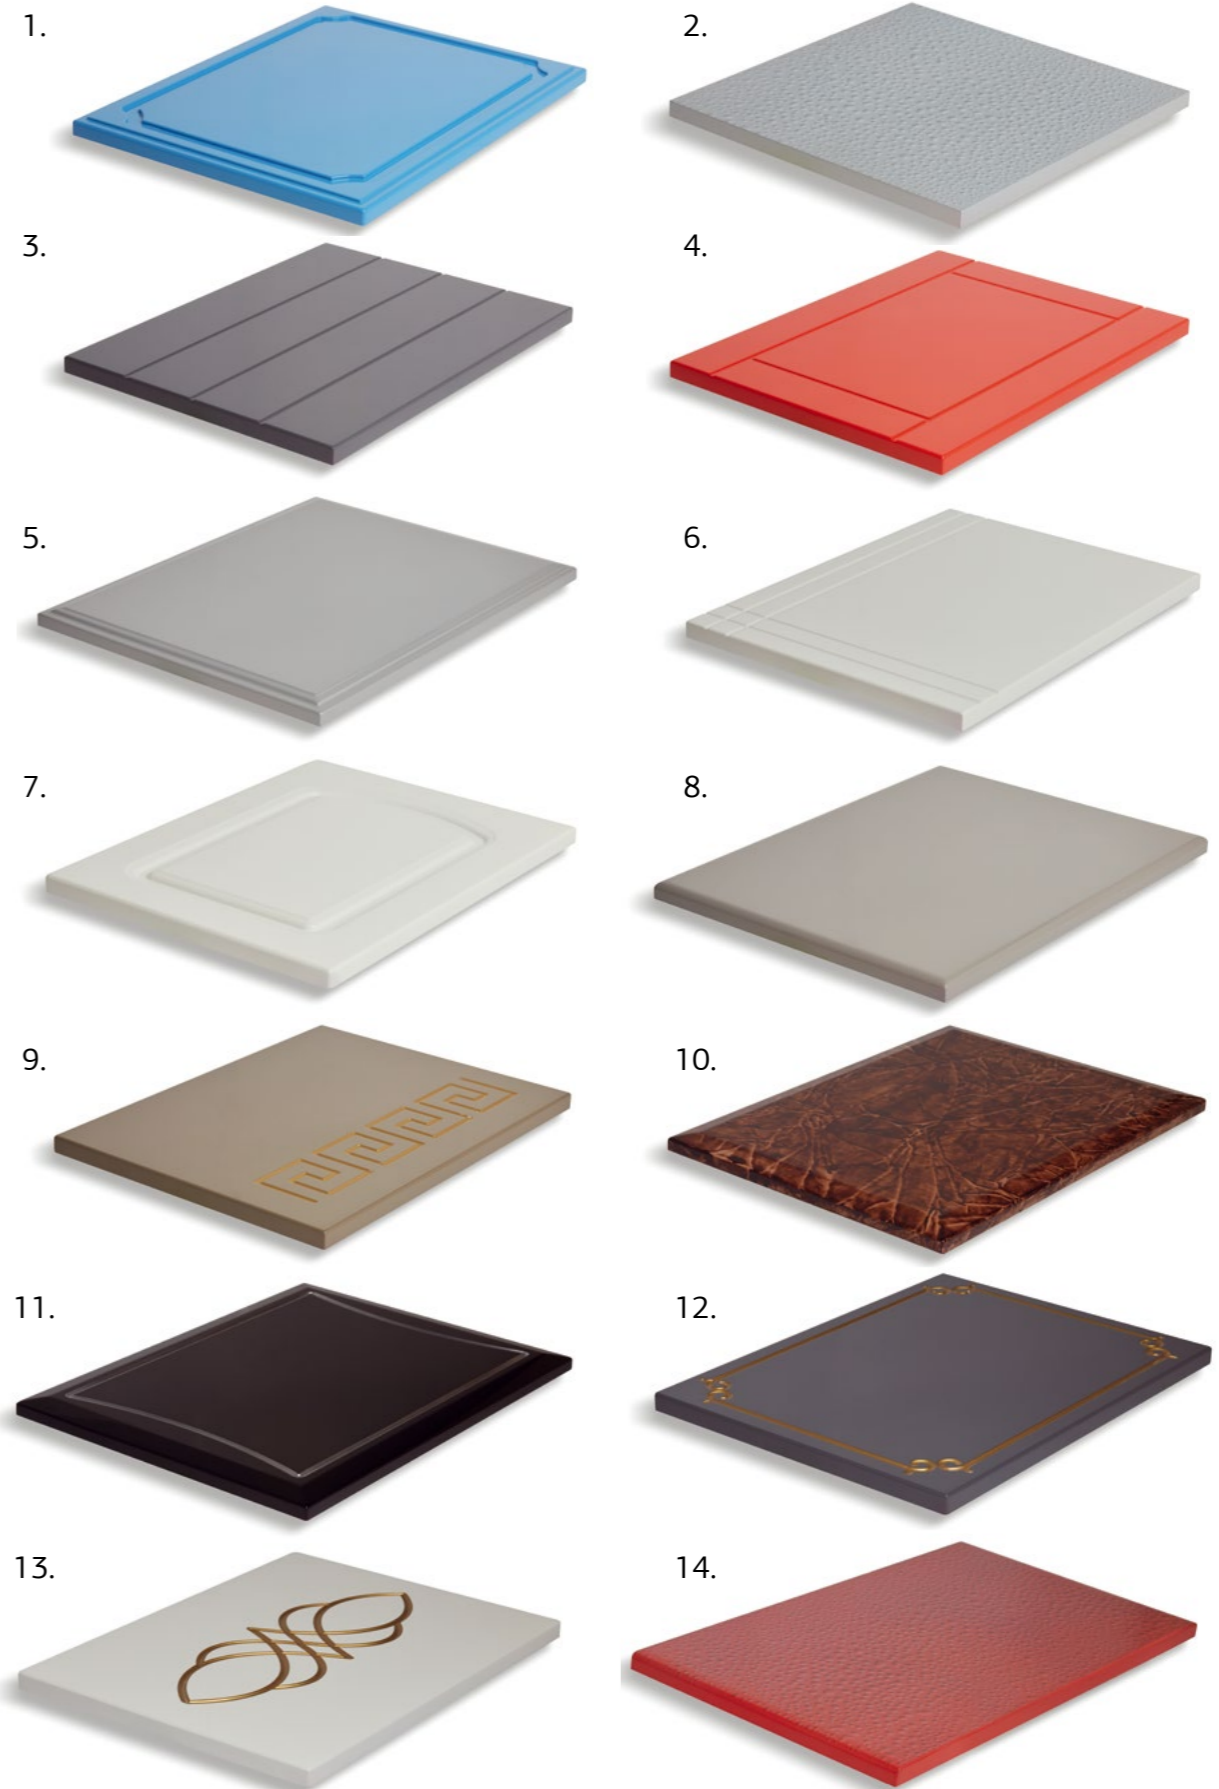

ВИДЫ ФАСАДОВ