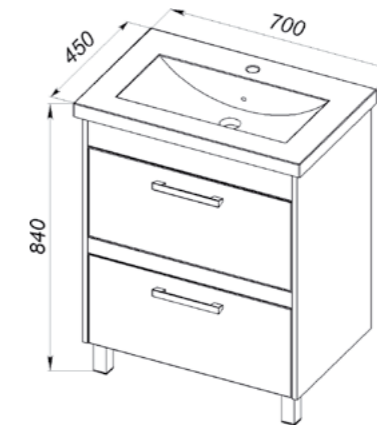

61.31 Шкаф зеркальный 60 Фиджи 602x129x850 (2 дверцы)

61.32 Шкаф зеркальный 80 Фиджи 802x129x850 (2 дверцы)

Умывальник Элвис 85 865x485 (Kirovit)

Умывальник Санти 70 725x445 (Керамин)

DOMINO

57.09 (3) Тумба под умывальник 60 Домино 565x430x720 (2 ящика)
Умывальник Сото 60