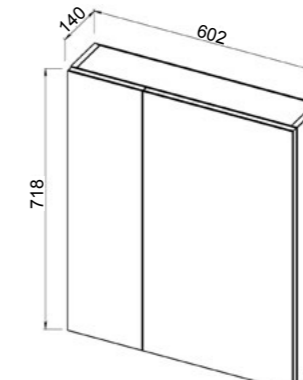

13.32 Шкаф зеркальный 60 Эко+ 602x140x718 (2 дверцы)