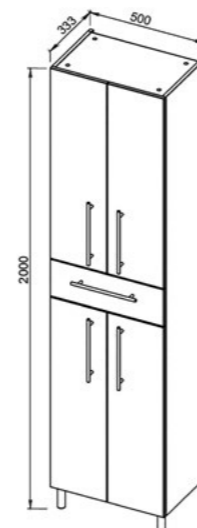

13.36 (3) Шкаф зеркальный 55 Эко+ 550x134x650 (1 дверца)

13.37 (3) Полка зеркальная 70 Эко+ 700x130x650

13.21 (3) Тумба под умывальник 50 Эко+ 455x290x700 (2 дверцы)
Умывальник Элегантс-50

13.07 Шкаф зеркальный 65 Эко+ 646x140x718 (2 дверцы)

13.30 (3)/13.30-01 (3) Полка зеркальная 60 Эко+ со шкафом правая/левая 599x156x700 (1 дверца)

13.31 Шкаф зеркальный 50 Эко+ 497x140x718 (1 дверца)

13.11 (3) Шкаф 50 Эко+ 500x333x1900 (3 дверцы, 1 ящик)

13.12 (3) Шкаф 50 Эко+ 500x333x1900 (4 дверцы, 1 ящик)