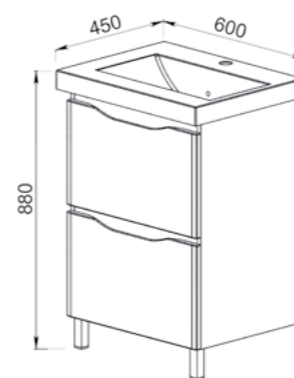

41.44(1)/ 41.44-01(1) Шкаф 35 Латтэ с ящиками (правый/левый)
316x319x1800 (2 дверцы)

18

41.18(1) Шкаф зеркальный 60 Латтэ 600x124x650 (2 дверцы)

41.19(1) Шкаф зеркальный 80 Латтэ 800x124x650 (2 дверцы)

41.35(1) Тумба под умывальник 60 Латтэ 558x442x720 (2 ящика)
Умывальник Сото 60