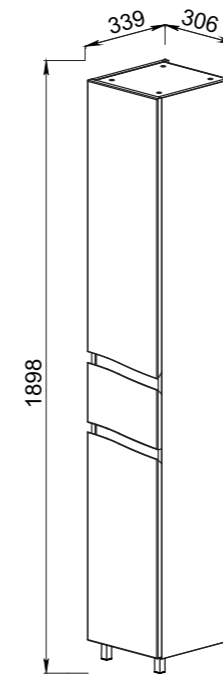

61.12/61.12-01 Шкаф 35 Фиджи с ящиком и с корзиной правый/левый 306x339x1798 (1 дверца, 1 ящик)