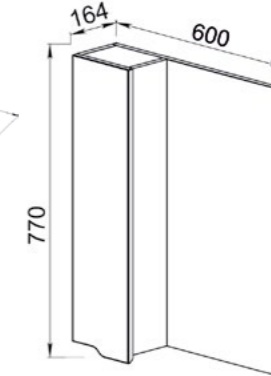

43.02 Тумба под умывальник 85
Роял 830x340x720 (2 дверцы)
Умывальник Стиль 85

43.03/43.03-01 Полка
зеркальная со шкафом
60 Роял правая/левая,
600x164x770 (1 дверца)