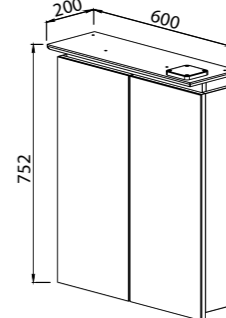

86.21 Шкаф зеркальный 60 Нола со светодиодной подсветкой и розеткой 600x200x752 (2 дверцы)