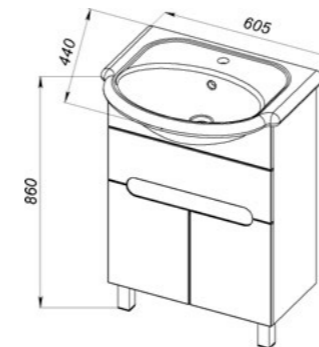

96.04 Тумба под умывальник 60 Анси 565x296x720 (2 дверцы, 1 ящик)
Умывальник Nati 60