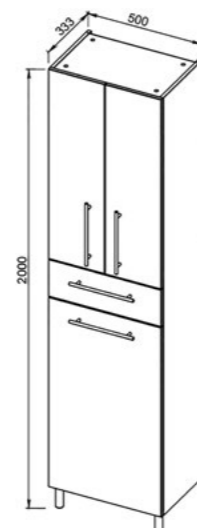

13.36 (3) Шкаф зеркальный 55 Эко+ 550x134x650 (1 дверца)

13.37 (3) Полка зеркальная 70 Эко+ 700x130x650

13.21 (3) Тумба под умывальник 50 Эко+ 455x290x700 (2 дверцы)
Умывальник Элегантс-50

13.07 Шкаф зеркальный 65 Эко+ 646x140x718 (2 дверцы)

13.30 (3)/13.30-01 (3) Полка зеркальная 60 Эко+ со шкафом правая/левая 599x156x700 (1 дверца)

13.31 Шкаф зеркальный 50 Эко+ 497x140x718 (1 дверца)

13.11 (3) Шкаф 50 Эко+ 500x333x1900 (3 дверцы, 1 ящик)

13.12 (3) Шкаф 50 Эко+ 500x333x1900 (4 дверцы, 1 ящик)