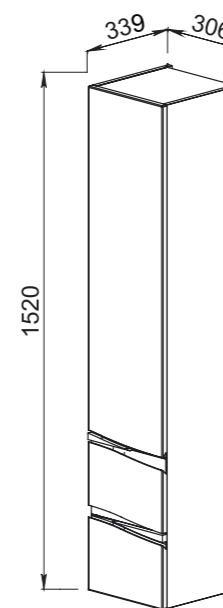

61.11/61.11-01 Шкаф 35 Фиджи с ящиками подвесной правый/левый 306x339x1520 (1 дверца, 2 ящика)