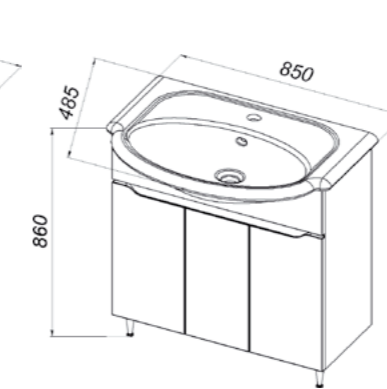

43.01 Тумба под умывальник 60
Роял 567x336x720 (2 дверцы)
Умывальник Cersania 60

43.03/43.03-01 Полка
зеркальная со шкафом
60 Роял правая/левая,
600x164x770 (1 дверца)

43.02 Тумба под умывальник 85
Роял 830x340x720 (2 дверцы)
Умывальник Стиль 85