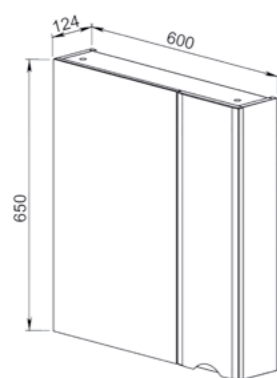

41.18(1) Шкаф зеркальный 60 Латтэ 600x124x650 (2 дверцы)