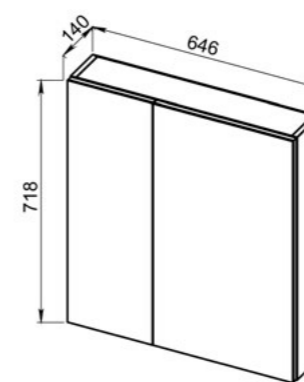

13.07 Шкаф зеркальный 65 Эко+ 646x140x718 (2 дверцы)