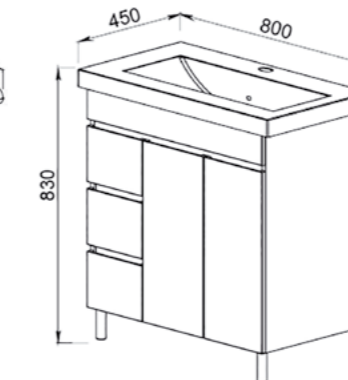

43.06/43.06-01 Полка
зеркальная со шкафом
60 Роял правая/левая,
750x164x770 (1 дверца)

Умывальник
Coto 80 800x450

Умывальник
Cersania 60 605x405
(Cersanit)

43.07 Тумба под умывальник 75
Роял 722x330x720 (2 дверцы)
Умывальник Стиль 75