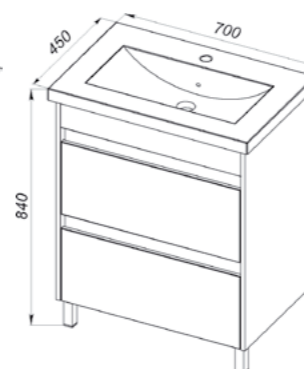

112.08 Тумба под умывальник 70 Line с ящиками 658x430x720 (2 ящика)
Умывальник Como 70