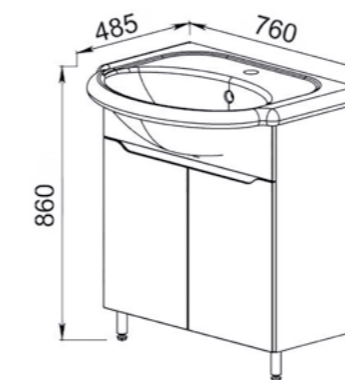

43.07 Тумба под умывальник 75
Роял 722x330x720 (2 дверцы)
Умывальник Стиль 75