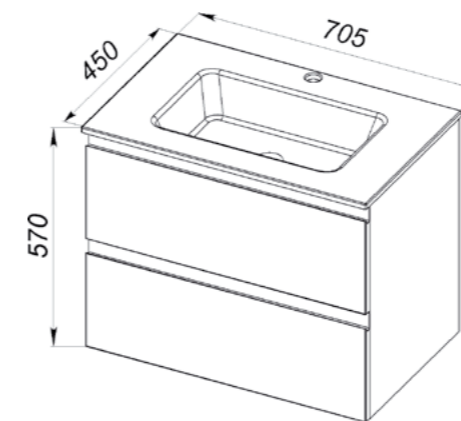

41.56(1) Тумба под умывальник 70 Латтэ подвесная 693x439x550 (2 ящика)
Умывальник Женева 70