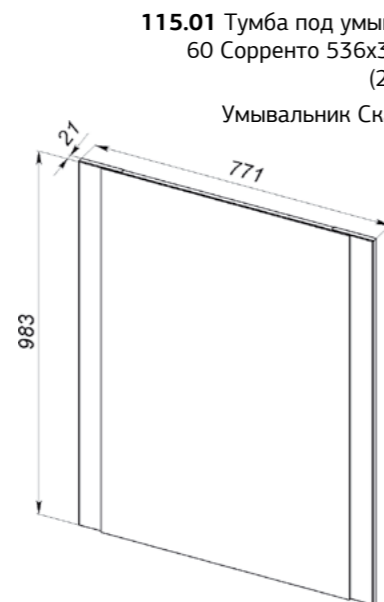

69.36 Зеркало Камиа 983x771 (зеркало 982x650) 771x21x983 зеркальное полотно с планками