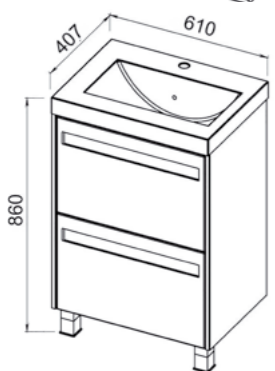

64.01 Тумба под умывальник 60 Турин 560x383x720 (2 ящика)
Умывальник Фостер 60