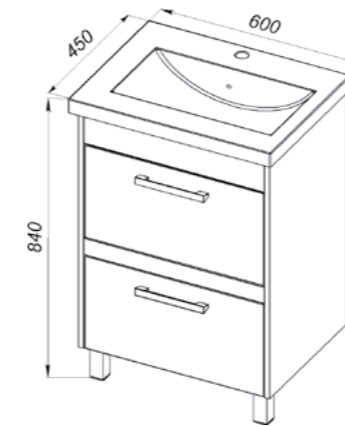

61.31 Шкаф зеркальный 60 Фиджи 602x129x850 (2 дверцы)

61.32 Шкаф зеркальный 80 Фиджи 802x129x850 (2 дверцы)

Умывальник Элвис 85 865x485 (Kirovit)

Умывальник Санти 70 725x445 (Керамин)

DOMINO

57.09 (3) Тумба под умывальник 60 Домино 565x430x720 (2 ящика)
Умывальник Сото 60