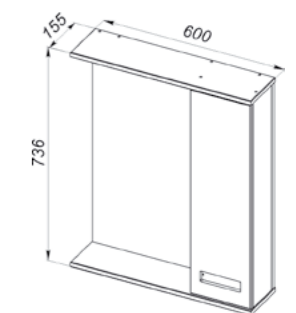

62.21 (5) Шкаф зеркальный 50 Лофт 500x138x700 (1 дверца)

62.22 (5)/62.22-01 (5) Полка зеркальная 60 Лофт со шкафом правая/левая 600x155x736 (1 дверца)