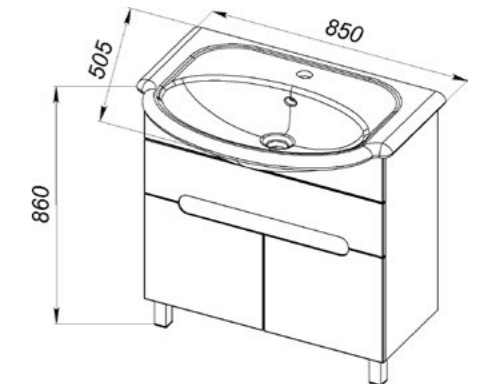

13.33 (3) Шкаф 21 Эко+ 210x280x1800 (2 дверцы)

13.34 (3) Шкаф 27 Эко+ 266x300x1800 (2 дверцы, 1 ящик)

ANSI

96.01 Тумба под умывальник 55 Анси 520x315x710 (2 дверцы)
Умывальник Cersania 55

96.02 Тумба под умывальник 60 Анси 557x336x710 (2 дверцы)
Умывальник Cersania 60