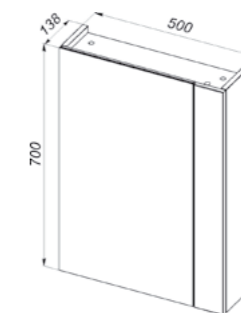

62.21 (5) Шкаф зеркальный 50 Лофт 500x138x700 (1 дверца)