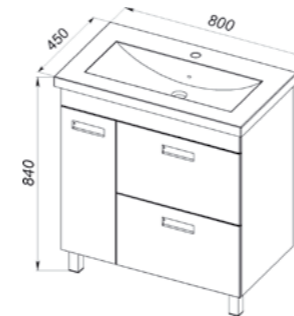

62.08 (5) Тумба под умывальник 80 Лофт с ящиками 756x428x720 (2 ящика, 1 дверца)
Умывальник Сото 80