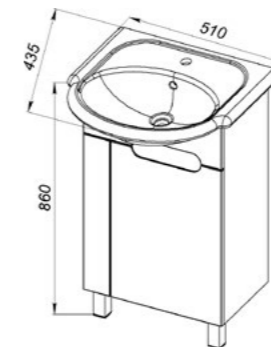

96.05 Тумба под умывальник 50 Анси 478x300x720 (1 дверца)
Умывальник Nati 50