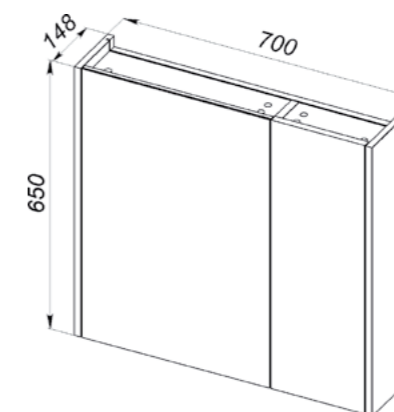

57.23 (3) Шкаф зеркальный 70 Домино 700x148x650 (2 дверцы)