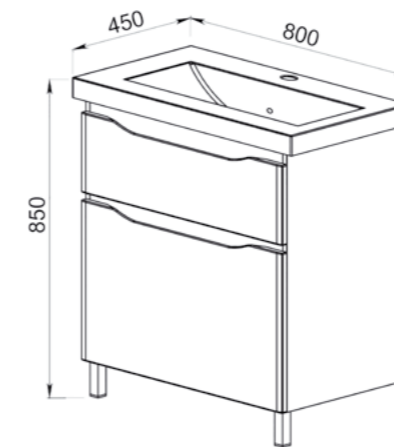

Боковые стенки —
ЛДСП + высокогляцевая
эмаль, фасады — МДФ +
высокогляцевая эмаль

41.38(1) Тумба под умывальник 80 Латтэ 756x442x720 (2 ящика)
Умывальник Сото 80

41.39(1) Тумба под умывальник 80 Латтэ 756x442x720 (1 ящик, 2 дверцы)
Умывальник Сото 80