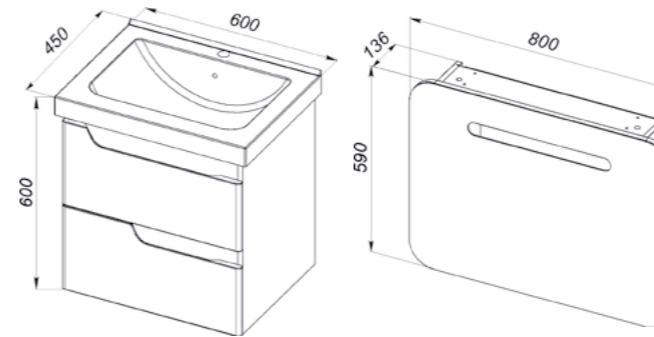

KIRAMIT

оскольская керамика

Della

CORRENTO

MILANO

98.08 Тумба под умывальник 60 Милано 560x435x685 (2 ящика)
Умывальник Миранда 60
104.21 Шкаф зеркальный 60 Неаполь 600x132x750 (1 дверца)

98.12 Тумба под умывальник 60 Милано подвесная 560x447x558 (2 ящика)
Умывальник Миранда 60
104.22 Шкаф зеркальный 80 Неаполь 800x132x590 (1 дверца)