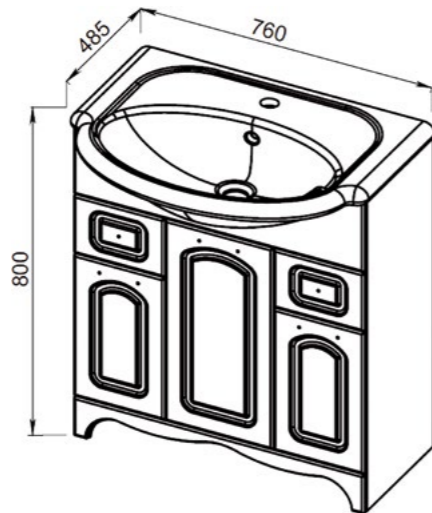

ANNA

NOLA

24

58.07 Полка зеркальная 75 Анна 756x135x919

58.06 Тумба под умывальник 75 Анна 722x330x800 (3 дверцы, 2 ящика)
Умывальник Стиль 75

Умывальник Стиль 75 760x485 (Kirovit)

25

86.01 Тумба под умывальник 60 Нола 590x446x600 (2 ящика)
Умывальники COMO 60, CITY 60, COLOUR COL 60