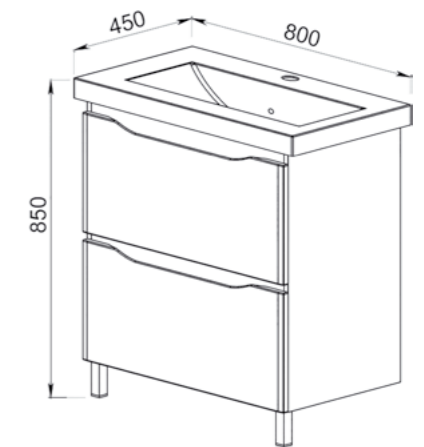

Боковые стенки —
ЛДСП + высокогляцевая
эмаль, фасады — МДФ +
высокогляцевая эмаль

41.38(1) Тумба под умывальник 80 Латтэ 756x442x720 (2 ящика)
Умывальник Сото 80

41.39(1) Тумба под умывальник 80 Латтэ 756x442x720 (1 ящик, 2 дверцы)
Умывальник Сото 80