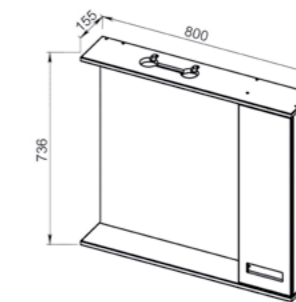

62.23 (5) Полка зеркальная 80 Лофт со встроенным светильником и шкафом 800x155x736 (1 дверца)