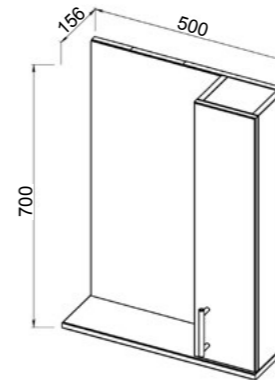

13.35 (3)/13.35-01 (3) Полка зеркальная 50 Эко+ со шкафом правая/левая 500x156x700 (1 дверца)