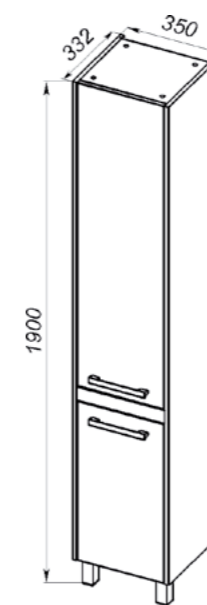

61.31 Шкаф зеркальный 60 Фиджи 602x129x850 (2 дверцы)

61.32 Шкаф зеркальный 80 Фиджи 802x129x850 (2 дверцы)

Умывальник Элвис 85 865x485 (Kirovit)

Умывальник Санти 70 725x445 (Керамин)

DOMINO

57.09 (3) Тумба под умывальник 60 Домино 565x430x720 (2 ящика)
Умывальник Сото 60

57.10 (3) Тумба под умывальник 70 Домино 658x430x720 (2 ящика)
Умывальник Сото 70

57.16 (3) Тумба под умывальник 80 Домино 764x430x720 (2 ящика)
Умывальник Сото 80

57.22 (3) Шкаф зеркальный 60 Домино 600x148x650 (2 дверцы)

57.23 (3) Шкаф зеркальный 70 Домино 700x148x650 (2 дверцы)

57.24 (3) Шкаф зеркальный 80 Домино 800x148x650 (2 дверцы)

57.11 (5) Шкаф 35 Домино с корзиной 350x332x1800 (2 дверцы)

57.15 (3) Шкаф 35 Домино 350x332x1800 (2 дверцы)