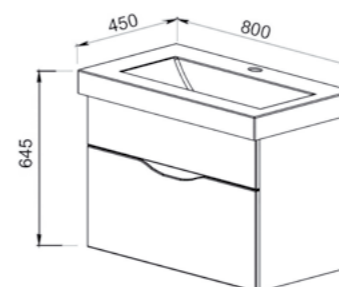

ANNA

NOLA

24

58.07 Полка зеркальная 75 Анна 756x135x919

58.06 Тумба под умывальник 75 Анна 722x330x800 (3 дверцы, 2 ящика)
Умывальник Стиль 75

Умывальник Стиль 75 760x485 (Kirovit)

25

86.01 Тумба под умывальник 60 Нола 590x446x600 (2 ящика)
Умывальники COMO 60, CITY 60, COLOUR COL 60