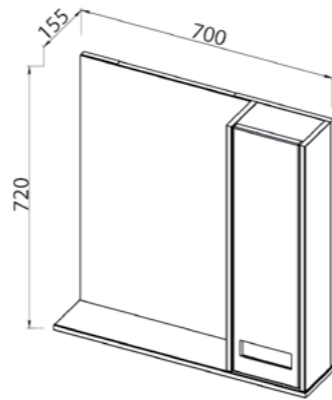

TURIN

64.22/64.22-01 Полка зеркальная 70 Турин со шкафом правая/левая 700x155x720 (1 дверца)