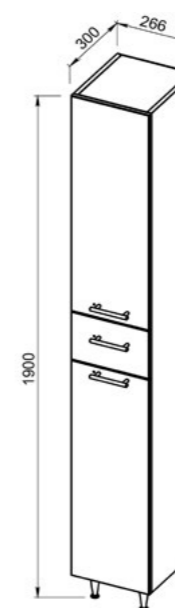

Умывальник Санти 70 725x445x195 (Керамин)

13.17 (3) Тумба под умывальник 55 Эко+ 495x292x690 (1 дверца)
Умывальник Стиль 55

Умывальник Стиль 55 550x440x200 (Керамин)

13.18 (3) Тумба под умывальник 65 Эко+ 618x310x700 (2 ящика, 1 дверца)
Умывальник Чезаро 65

Умывальник Чезаро 65 665x422x130 (Керамин)

29

13.25 (3) Тумба под умывальник 65 Эко+ 600x312x700 (2 ящика, 1 дверца)
Умывальник Элегантс-65

Умывальник Элегантс-50 500x405x130
Элегантс-60 600x440x135
Элегантс-65 650x440x140 (Rosa, Кировская керамика)

13.33 (3) Шкаф 21 Эко+ 210x280x1800 (2 дверцы)

13.34 (3) Шкаф 27 Эко+ 266x300x1800 (2 дверцы, 1 ящик)

ANSI

96.01 Тумба под умывальник 55 Анси 520x315x710 (2 дверцы)
Умывальник Cersania 55

96.02 Тумба под умывальник 60 Анси 557x336x710 (2 дверцы)
Умывальник Cersania 60