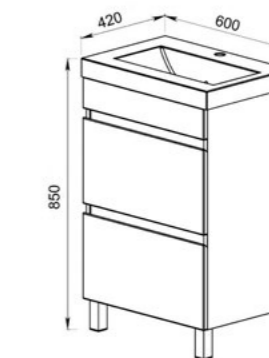

47.01 Тумба под умывальник 60 Бергамо правая 536x377x720 (2 ящика)
Умывальник Бергамо-N60 меб.