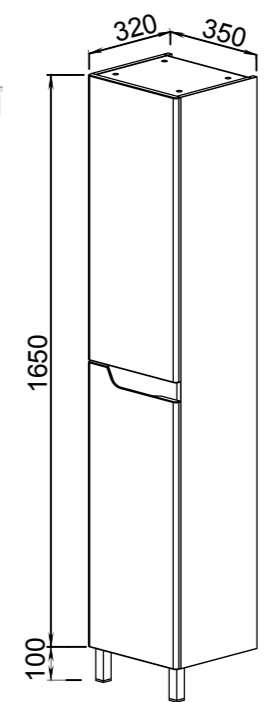

98.11 Шкаф универсальный 35 Милано 350x320x1650 (2 дверцы)