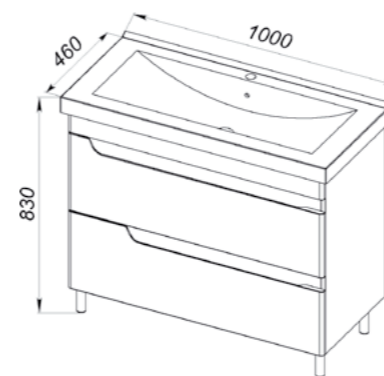

98.12 Тумба под умывальник 60 Милано подвесная 560x447x558 (2 ящика)
Умывальник Миранда 60
104.22 Шкаф зеркальный 80 Неаполь 800x132x590 (1 дверца)

98.09 Тумба под умывальник 100 Милано 960x455x685 (2 ящика)
Умывальник Миранда 100