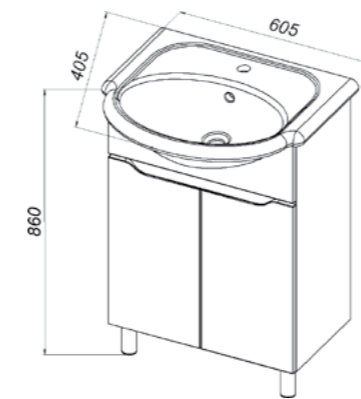

ROYAL

Эмаль

Установка:
напольная

Цвет:
Белый

Боковые стенки —
ЛДСП + высокоглянцевая
эмаль, фасады —
МДФ + высокоглянцевая
эмаль

43.01 Тумба под умывальник 60
Роял 567x336x720 (2 дверцы)
Умывальник Cersania 60