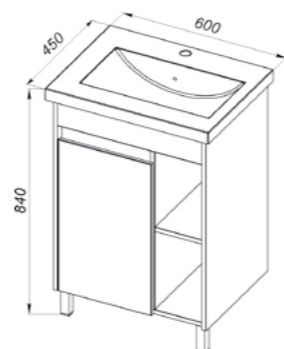

36

112.03 Тумба под умывальник 60 Line 554x335x720 (2 дверцы)
Умывальник Carina 60

112.04 Тумба под умывальник 50 Line 454x320x720 (1 дверца)
Умывальник Carina 50

112.05 Тумба под умывальник 80 Line с ящиками 764x430x720 (2 ящика)
Умывальник Como 80